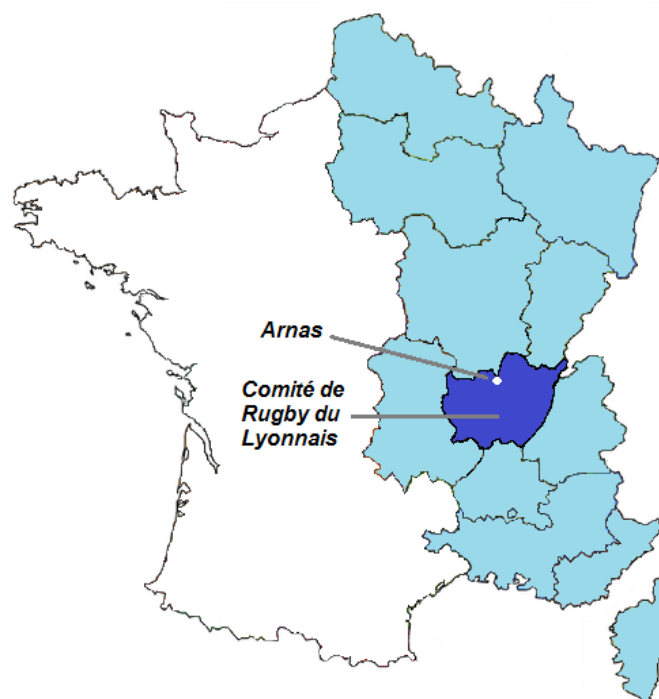

LE CHALLENGE FÉDÉRAL M14

A la demande de la Fédération Française de Rugby, le tournoi final du **CHALLENGE FÉDÉRAL M14** est organisé cette année par le Comité de Rugby du Lyonnais en partenariat avec le Comité de Rugby du Rhône-Métropole de Lyon et le CS Villefranche / Saône.

Il réunira sur deux journées, les **11 ET 12 JUIN** prochains à Arnas (69), **18 ÉQUIPES** du plus haut niveau de la catégorie **MOINS DE 14 ANS** des secteurs EST, SUD EST et ILE de FRANCE.

Plus de **400 JEUNES** joueurs venant de toute la moitié EST de la France seront présents ce week-end.

36 MATCHES, gérés par la Commission Nationale des Ecoles de Rugby, se dérouleront le samedi après-midi et le dimanche matin sur les trois terrains du magnifique complexe de l'ESCALE.

PAS UN CHAMPIONNAT, UN ESPRIT M 14 !

Le joueur de cette catégorie Moins de 14 ans est placé au centre du dispositif pour lui permettre d'évoluer dans un niveau de jeu qui lui correspond et lui permet de progresser.

C'est dans cet esprit que les oppositions sont gérées toute l'année par les comités, pour finir par ce rassemblement où il n'y aura pas de classement mais des matches de haut niveau dirigés par les jeunes arbitres des pôles espoir.

UNE ORGANISATION AU SERVICE DES JEUNES

Au-delà de la partie sportive, le Comité de Rugby du Lyonnais et ses partenaires sont en charge du logement des 18 équipes et de l'organisation de la soirée de gala à l'aide d'une centaine de membres de commissions M14, d'élus et de bénévoles.